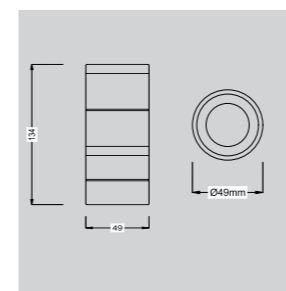

Đèn Ốp Led Gắn Nổi

- + Đèn gắn nổi trên bề mặt thuận tiện cho việc lắp đặt.
- + Khả năng kiểm soát độ chói lớn tuyệt vời mang lại sự thoải mái về hình ảnh cho các ứng dụng.
- + Thân nhôm mạ anode
- + Độ hoàn màu cao CRI 96-98
- + Chỉ số chống nước lên đến IP67 phù hợp với những vị trí có độ ẩm cao
- + Tùy chọn thiết bị điều khiển: Bật/tắt, Triac, 0/1-10V, DALI.

Mã hàng	Công suất	Góc chiếu	Kích thước	Chip	Nguồn
ABLX-OT/012C	12W	38° 60°	D50*H124	CITIZEN	EAG
ABLX-OT/012B	12W	38° 60°	D50*H124	BRIGELUX	EAG