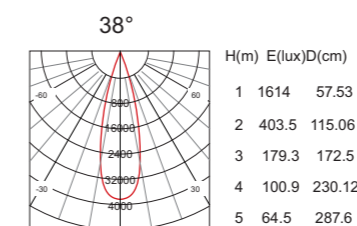

Đèn Ốp Led Gắn Nổi

- + Đèn gắn nổi trên bề mặt thuận tiện cho việc lắp đặt.
- + Khả năng kiểm soát độ chói lớn tuyệt vời mang lại sự thoải mái về hình ảnh cho các ứng dụng.
- + Thân nhôm mạ anode
- + Độ hoàn màu cao CRI 96-98
- + Chỉ số chống nước lên đến IP67 phù hợp với những vị trí có độ ẩm cao
- + Tùy chọn thiết bị điều khiển: Bật/tắt, Triac, 0/1-10V, DALI.

Mã hàng	Công suất	Góc chiếu	Kích thước	Chip	Nguồn
ABLX-OT/012C	12W	38° 60°	D50*H124	CITIZEN	EAG
ABLX-OT/012B	12W	38° 60°	D50*H124	BRIGELUX	EAG