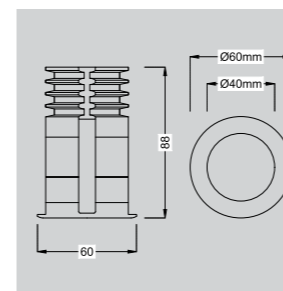

Mã hàng	Công suất	Góc chiếu	Kích thước	Lỗ khoét	Chip	Nguồn
ABLX-SP/012C	12W	38° / 60°	D60*H88mm	Φ52mm	CITIZEN	LIFUD
ABLX-SP/012B	12W	38° / 60°	D60*H88mm	Φ52mm	BRIGELUX	LIFUD

Đèn Chiếu Điểm

Mã hàng	Công suất	Góc chiếu	Kích thước	Lỗ khoét	Chip	Nguồn
ABLX-SP/007C	7W	15°/24°	D60*H80mm	Φ52mm	CITIZEN	LIFUD
ABLX-SP/007B	7W	15°/24°	D60*H80mm	Φ52mm	BRIGELUX	LIFUD