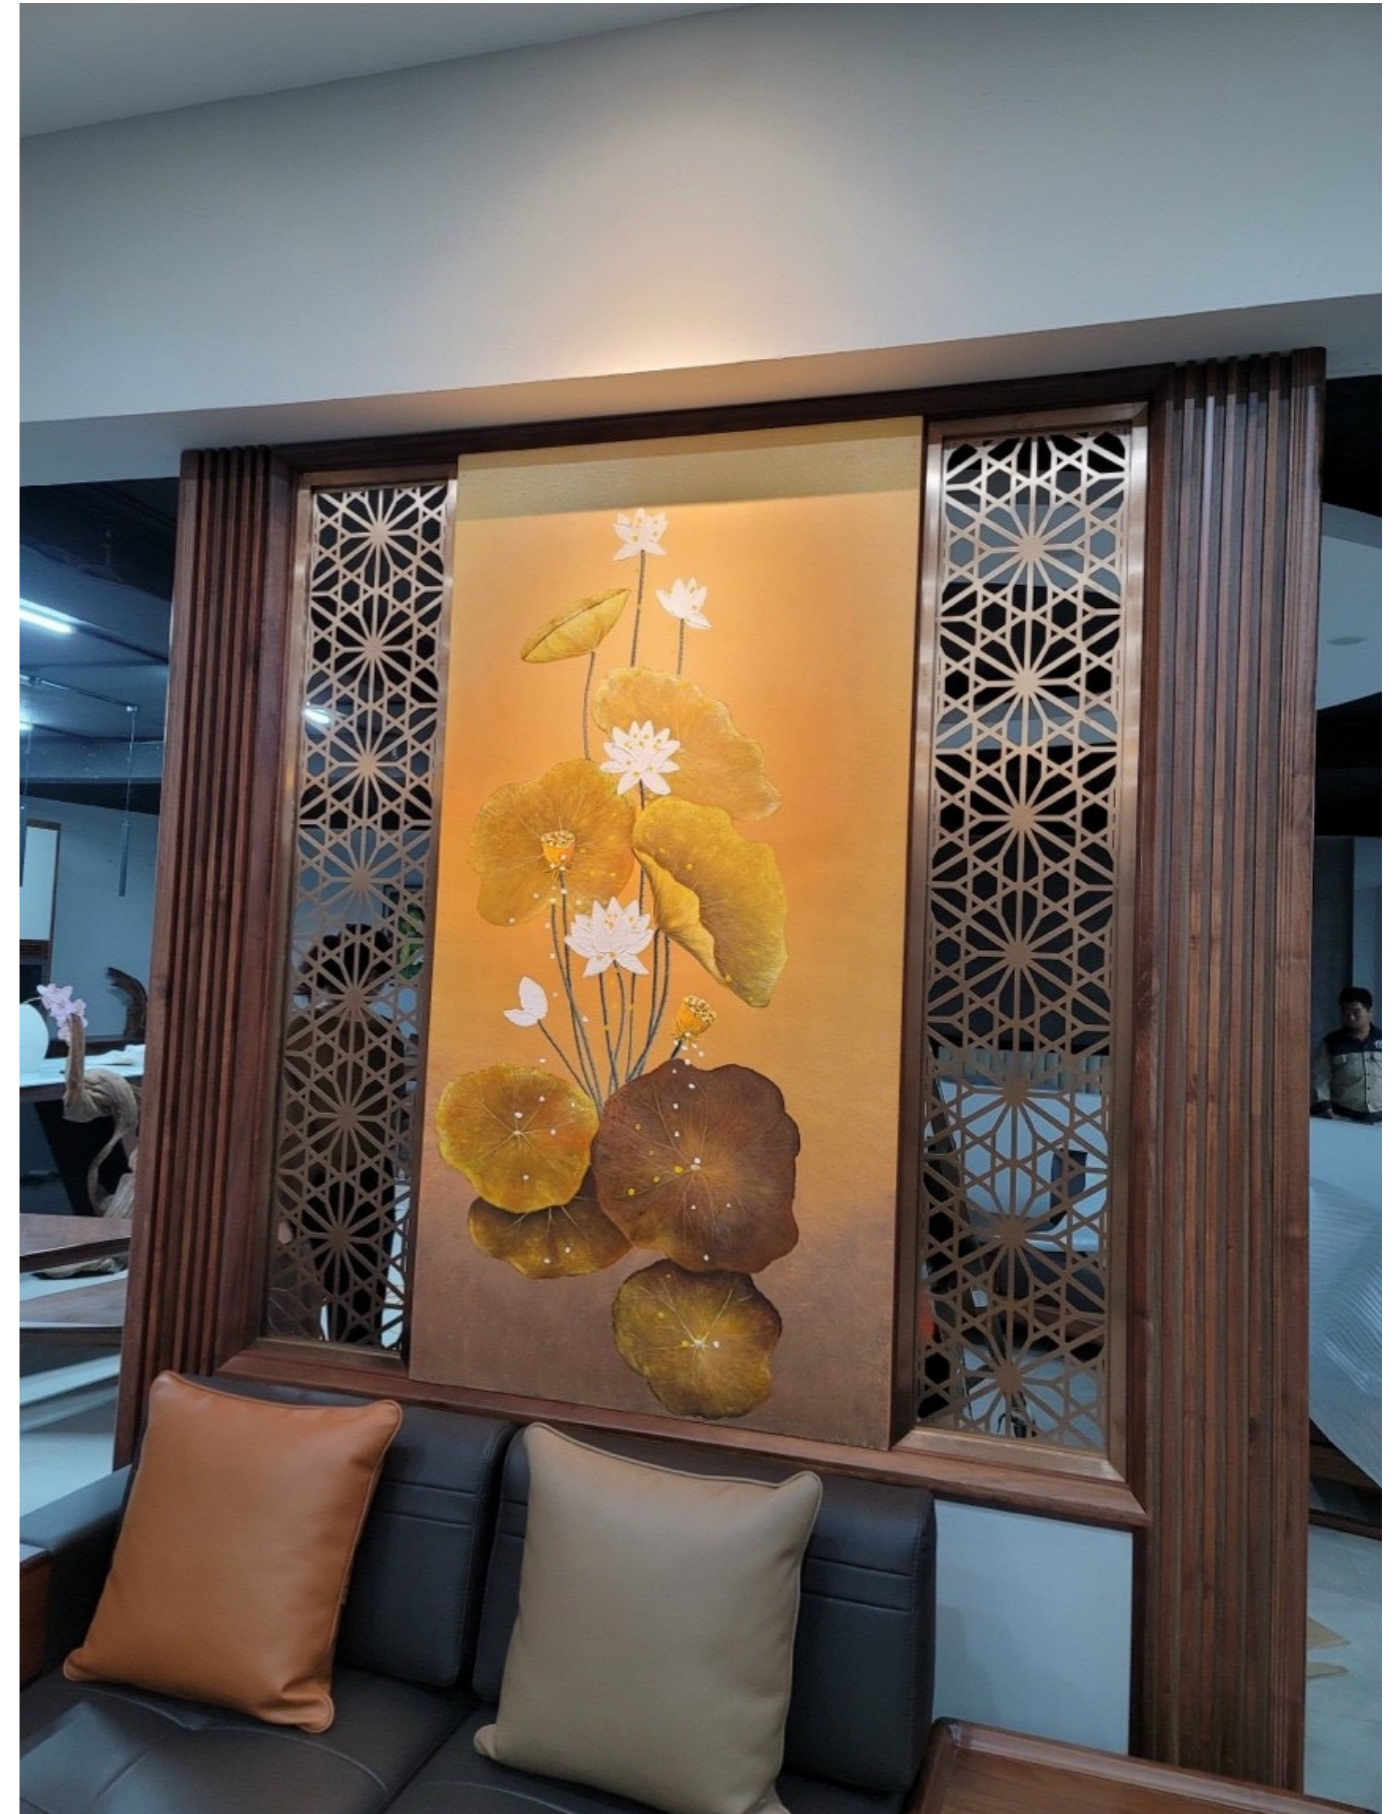

Mã hàng	Công suất	Góc chiếu	Kích thước	Lỗ khoét	Chip	Nguồn
ABLX-CT/012C	12W	15°/24°/38°	D50*H136mm	Φ44mm	CITIZEN	LIFUD
ABLX-CT/012B	12W	15°/24°/38°	D50*H136mm	Φ44mm	BRIGELUX	LIFUD

TRIAC Dimming
0-10V Dimming
DALI Dimming
No Flicker
CRI 96-98
R9 ≥ 94
85-90Lm/W
3000K
4000K
15°
24°
38°
220v -240v