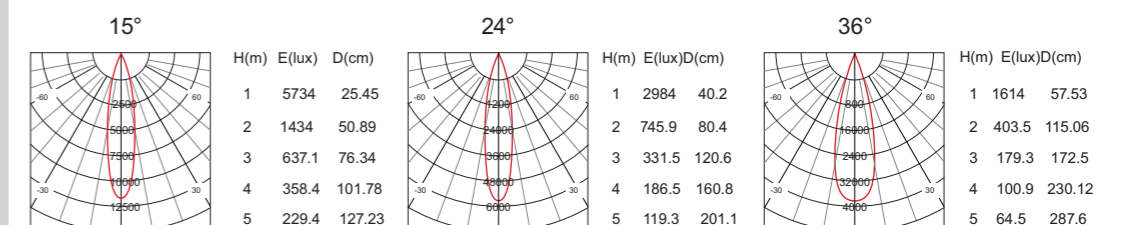

* Một mẫu đèn Led âm trần có nhiều loại hình dáng khác nhau và lớp hoàn thiện phản xạ hạn chế chói lóa.

* Tùy chọn chỉnh góc quay cố định, sản phẩm sẽ là một lựa chọn sáng suốt cho ứng dụng chiếu sáng kiến trúc

Mã hàng	Công suất	Góc chiếu	Kích thước	Lỗ khoét	Chip	Nguồn
ABSP-03/009L	9W	15°/24°/36°	Φ85*H59mm	Φ75mm	CITIZEN	LIFUD
ABSP-03/009B	9W	15°/24°/36°	Φ85*H59mm	Φ75mm	BRIGELUX	LIFUD
ABSP-03/012L	12W	15°/24°/36°	Φ85*H59mm	Φ75mm	CITIZEN	LIFUD
ABSP-03/012B	12W	15°/24°/36°	Φ85*H59mm	Φ75mm	BRIGELUX	LIFUD

Mã hàng	Công suất	Góc chiếu	Kích thước	Lỗ khoét	Chip	Nguồn
ABSP-03/009V	9W	15°/24°/36°	D85*85*H59mm	D75*H75mm	CREE	PHILIPS
ABSP-03/012V	12W	15°/24°/36°	D85*85*H59mm	D75*H75mm	CREE	PHILIPS

Mã hàng	Công suất	Góc chiếu	Kích thước	Lỗ khoét	Chip	Nguồn
ABSP-03/2x009V	2*9W	15°/24°/36°	L175*W92*H59mm	L160*W75mm	CREE	PHILIPS
ABSP-03/2x012V	2*12W	15°/24°/36°	L175*W92*H59mm	L160*W75mm	CREE	PHILIPS