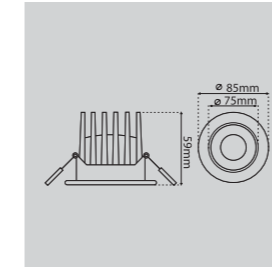

Mã hàng	Công suất	Góc chiếu	Kích thước	Lỗ khoét	Chip	Nguồn
ABSP-03/009V	9W	15°/24°/36°	D85*85*H59mm	D75*H75mm	CREE	PHILIPS
ABSP-03/012V	12W	15°/24°/36°	D85*85*H59mm	D75*H75mm	CREE	PHILIPS

Mã hàng	Công suất	Góc chiếu	Kích thước	Lỗ khoét	Chip	Nguồn
ABSP-03/2x009V	2*9W	15°/24°/36°	L175*W92*H59mm	L160*W75mm	CREE	PHILIPS
ABSP-03/2x012V	2*12W	15°/24°/36°	L175*W92*H59mm	L160*W75mm	CREE	PHILIPS