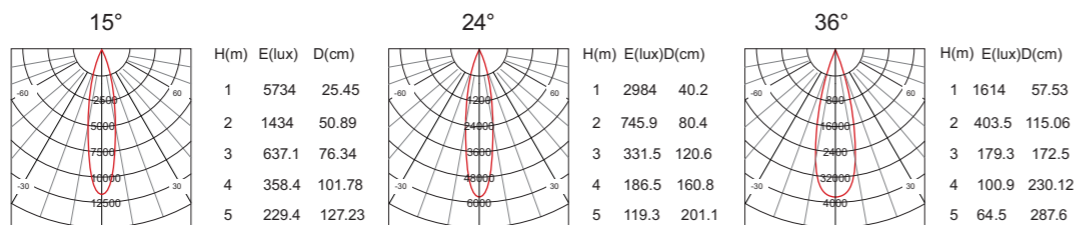

Mã hàng	Công suất	Góc chiếu	Kích thước	Lỗ khoét	Chip	Nguồn
ABSP-03/009V	9W	15°/24°/36°	D85*85*H59mm	D75*H75mm	CREE	PHILIPS
ABSP-03/012V	12W	15°/24°/36°	D85*85*H59mm	D75*H75mm	CREE	PHILIPS

Mã hàng	Công suất	Góc chiếu	Kích thước	Lỗ khoét	Chip	Nguồn
ABSP-03/2x009V	2*9W	15°/24°/36°	L175*W92*H59mm	L160*W75mm	CREE	PHILIPS
ABSP-03/2x012V	2*12W	15°/24°/36°	L175*W92*H59mm	L160*W75mm	CREE	PHILIPS

Mã hàng Công suất Góc chiếu Kích thước Lỗ khoét Chip Cree Nguồn
 ABSP-05/012T 12W 15°/ 24°/36° D100*H106mm Φ95mm BRIGELUX LIFUD

Led Spotlight Chiếu Điểm

- + Công suất đa dạng, tùy theo kích cỡ vật thể 3W, 5W, 7W
- + Thân được làm bằng nhôm, tiện mạ anode với hiệu quả tản nhiệt tuyệt vời
- + Tùy chọn góc chiếu linh hoạt 15°, 24°, 36°
- + Độ hoàn màu cao CRI 96-98 cho ánh sáng trung thực khi chiếu vào vật thể
- + Thích hợp sử dụng chiếu kiến trúc, chiếu tranh, chiếu vật thể nhỏ.