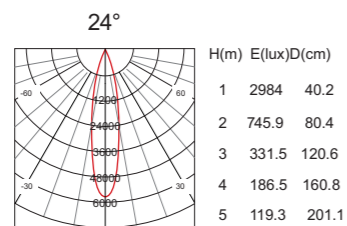

Mã hàng	Công suất	Góc chiếu	Kích thước	IP	Chip led	CRI
ABT-02/012E	12W	24°	L220*W23*H44 mm	20	Osram	≥90
ABT-02/018E	18W	24°	L328*W23*H44 mm	20	Osram	≥90
ABT-02/024E	24W	24°	L436*W23*H44 mm	20	Osram	≥90
ABT-02/024E	36W	24°	L652*W23*H44 mm	20	Osram	≥90