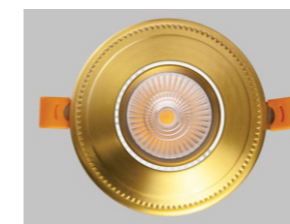

Đèn Led Âm Trần Cổ Điển

- + Được thiết kế hoa văn cổ điển sang trọng, tinh tế khẳng định đẳng cấp cho không gian sống
- + Đèn được làm bằng đồng hoặc nhôm mạ đồng cao cấp
- + Độ hoàn màu cao CRI 92-95 cho ánh sáng trung thực, tự nhiên
- + Nhiệt độ màu 2700K - 3500K càng làm nổi bật phong cách cổ điển của căn nhà
- + Phù hợp với các công trình kiến trúc cổ điển như biệt thự, chung cư cao cấp, khách sạn,...

Mã hàng	Công suất	Góc chiếu	Kích thước	Lỗ khoét	Chip	Nguồn
ABNL-04/012	12W	15°/24°/36°	D108*H82mm	Φ(80-95)mm	CREE	PHILIPS