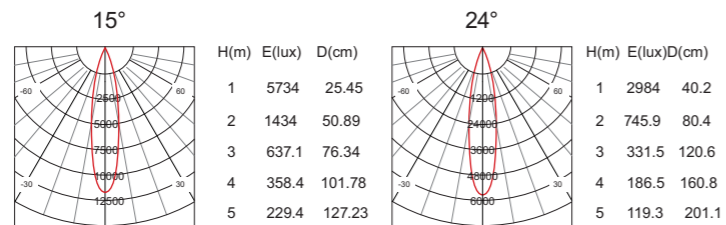

Đèn Chiếu Điểm

Mã hàng	Công suất	Góc chiếu	Kích thước	Lỗ khoét	Chip	Nguồn
ABLX-SP/007C	7W	15°/24°	D60*H80mm	Φ52mm	CITIZEN	LIFUD
ABLX-SP/007B	7W	15°/24°	D60*H80mm	Φ52mm	BRIGELUX	LIFUD

TRIAC Dimming
0-10V Dimming
DALI Dimming
No Flicker
CRI 96-98
R9 ≥ 94
85Lm/W
3000K
4000K
15°
24°
220v