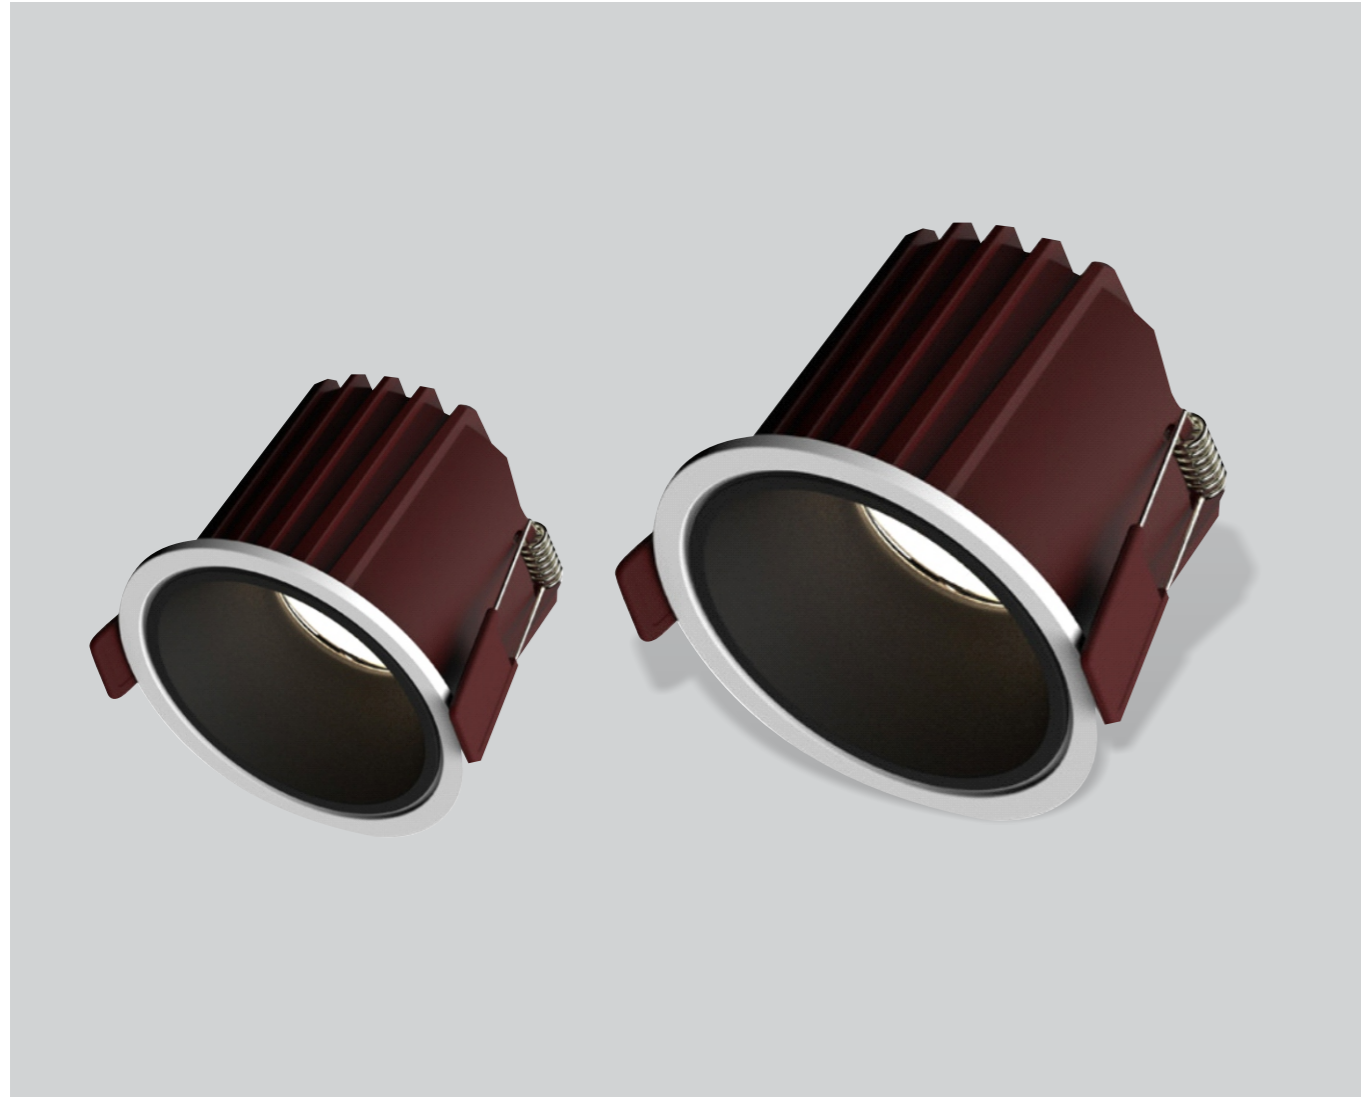

Mã hàng Công suất Góc chiếu Kích thước Lỗ khoét Chip Nguồn
ABDL-04/009 9W 36°/60° Ø85*H65mm Ø75mm CREE PHILIPS

* Với thiết kế sang trọng, màu sắc bắt mắt, sản phẩm đặc biệt rất phù hợp với không gian phòng khách, phòng ăn ...
* Màu sắc mặt viên thay đổi linh hoạt đen hoặc trắng được điều chỉnh phù hợp với màu trần.

Optics