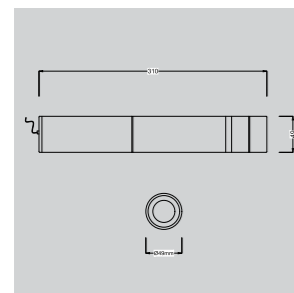

Mã hàng	Công suất	Kích thước	Lỗ khoét	Chip	Nguồn
ABLX-TT/005C	7W	D100*H68 mm	Φ44mm	CITIZEN	LIFUD
ABLX-TT/005B	7W	D100*H68 mm	Φ44mm	BRIGELUX	LIFUD