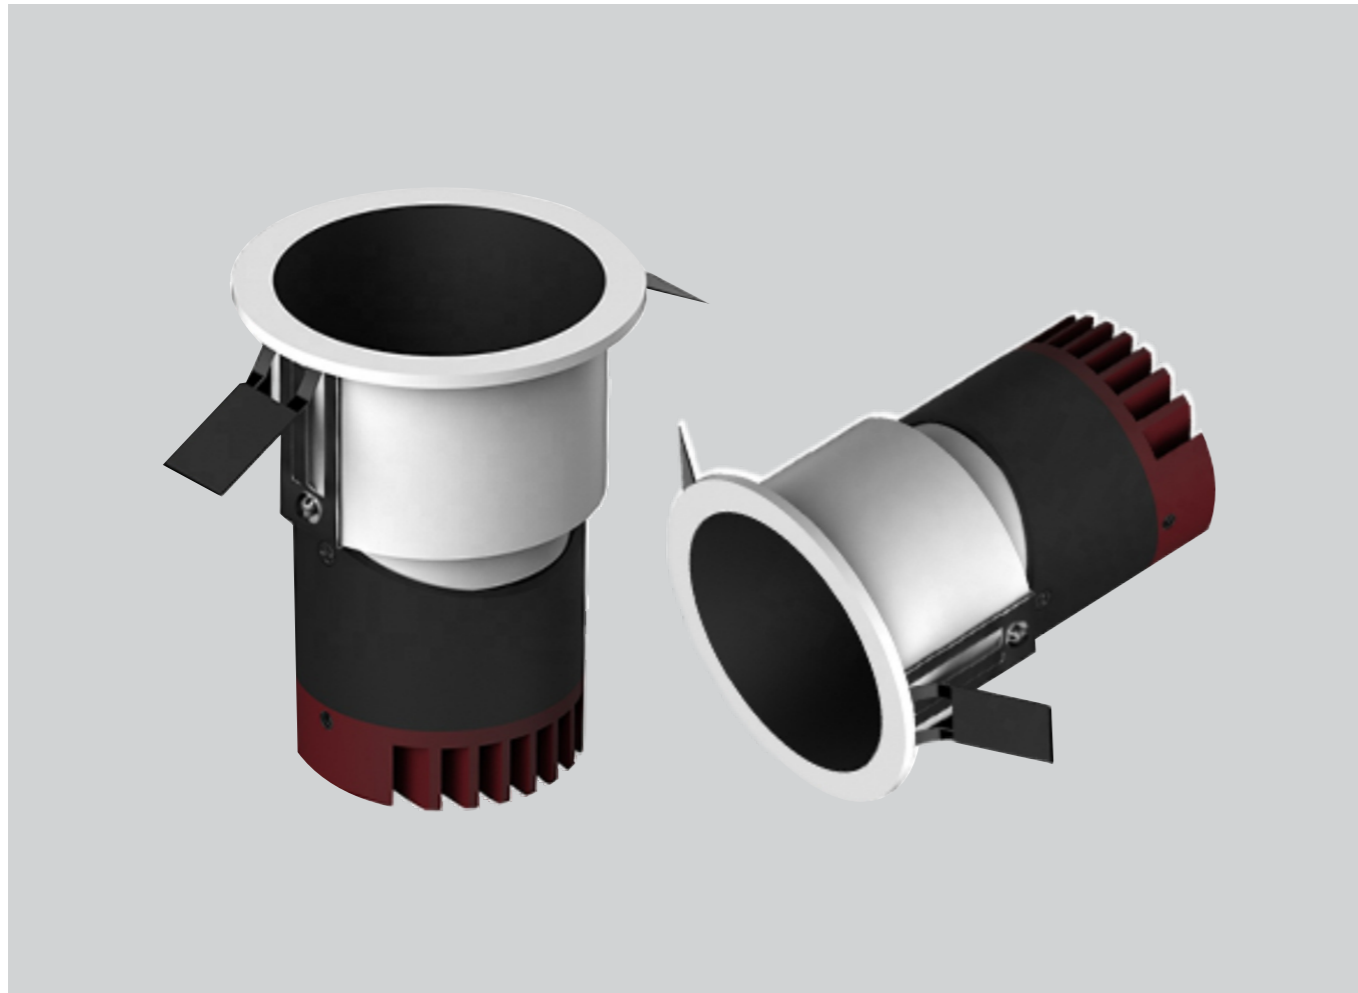

Mã hàng	Công suất	Góc chiếu	Kích thước	Lỗ khoét	Chip	Nguồn
ABSP-03/009L	9W	15°/24°/36°	Φ85*H59mm	Φ75mm	CITIZEN	LIFUD
ABSP-03/009B	9W	15°/24°/36°	Φ85*H59mm	Φ75mm	BRIGELUX	LIFUD
ABSP-03/012L	12W	15°/24°/36°	Φ85*H59mm	Φ75mm	CITIZEN	LIFUD
ABSP-03/012B	12W	15°/24°/36°	Φ85*H59mm	Φ75mm	BRIGELUX	LIFUD

Mã hàng	Công suất	Góc chiếu	Kích thước	Lỗ khoét	Chip	Nguồn
ABSP-03/009V	9W	15°/24°/36°	D85*85*H59mm	D75*H75mm	CREE	PHILIPS
ABSP-03/012V	12W	15°/24°/36°	D85*85*H59mm	D75*H75mm	CREE	PHILIPS

Mã hàng	Công suất	Góc chiếu	Kích thước	Lỗ khoét	Chip	Nguồn
ABSP-03/2x009V	2*9W	15°/24°/36°	L175*W92*H59mm	L160*W75mm	CREE	PHILIPS
ABSP-03/2x012V	2*12W	15°/24°/36°	L175*W92*H59mm	L160*W75mm	CREE	PHILIPS

Mã hàng Công suất Góc chiếu Kích thước Lỗ khoét Chip Cree Nguồn
 ABSP-05/012T 12W 15°/ 24°/36° D100*H106mm Φ95mm BRIGELUX LIFUD

Led Spotlight Chiếu Điểm

- + Công suất đa dạng, tùy theo kích cỡ vật thể 3W, 5W, 7W
- + Thân được làm bằng nhôm, tiện mạ anode với hiệu quả tản nhiệt tuyệt vời
- + Tùy chọn góc chiếu linh hoạt 15°, 24°, 36°
- + Độ hoàn màu cao CRI 96-98 cho ánh sáng trung thực khi chiếu vào vật thể
- + Thích hợp sử dụng chiếu kiến trúc, chiếu tranh, chiếu vật thể nhỏ.