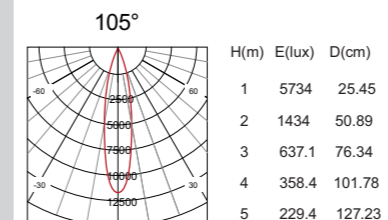

Mã hàng	Công suất	Góc chiếu	Kích thước	IP	Chip led	CRI
ABT-02/012B	12W	105°	L220*W23*H44mm	20	Osram	>90
ABT-02/018B	18W	105°	L328*W23*H44mm	20	Osram	>90
ABT-02/024B	24W	105°	L436*W23*H44mm	20	Osram	>90
ABT-02/036B	36W	105°	L652*W23*H44mm	20	Osram	>90