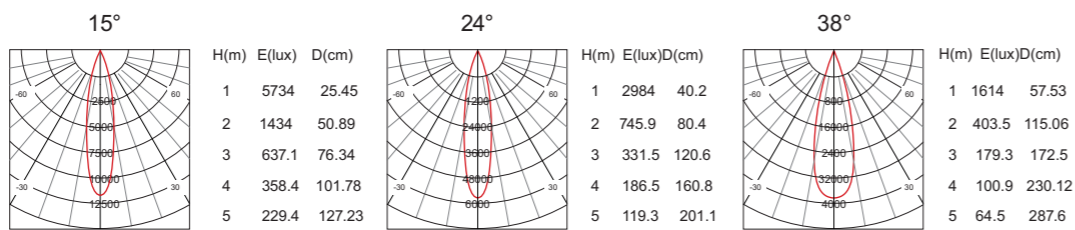

Mã hàng	Công suất	Góc chiếu	Kích thước	Lỗ khoét	Chip	Nguồn
ABLX-CT/012C	12W	15°/24°/38°	D50*H136mm	Φ44mm	CITIZEN	LIFUD
ABLX-CT/012B	12W	15°/24°/38°	D50*H136mm	Φ44mm	BRIGELUX	LIFUD

TRIAC Dimming
0-10V Dimming
DALI Dimming
No Flicker
CRI 96-98
R9 ≥ 94
85-90Lm/W
3000K
4000K
15°
24°
38°
220v -240v