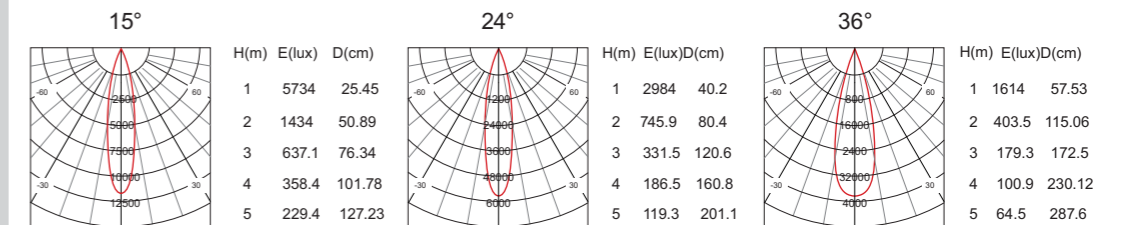

Mã hàng	Công suất	Góc chiếu	Kích thước	Lỗ khoét	Chip	Nguồn
ABSP-03/2x009V	2*9W	15°/24°/36°	L175*W92*H59mm	L160*W75mm	CREE	PHILIPS
ABSP-03/2x012V	2*12W	15°/24°/36°	L175*W92*H59mm	L160*W75mm	CREE	PHILIPS