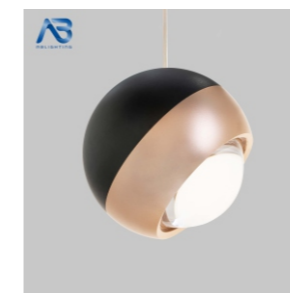

Đèn Treo Thả