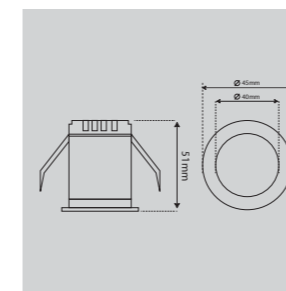

Mã hàng	Công suất	Góc chiếu	Kích thước	Lỗ khoét	Chip	Nguồn
ABSP-03/009V	9W	15°/24°/36°	D85*85*H59mm	D75*H75mm	CREE	PHILIPS
ABSP-03/012V	12W	15°/24°/36°	D85*85*H59mm	D75*H75mm	CREE	PHILIPS

Mã hàng	Công suất	Góc chiếu	Kích thước	Lỗ khoét	Chip	Nguồn
ABSP-03/2x009V	2*9W	15°/24°/36°	L175*W92*H59mm	L160*W75mm	CREE	PHILIPS
ABSP-03/2x012V	2*12W	15°/24°/36°	L175*W92*H59mm	L160*W75mm	CREE	PHILIPS

Mã hàng Công suất Góc chiếu Kích thước Lỗ khoét Chip Cree Nguồn
 ABSP-05/012T 12W 15°/ 24°/36° D100*H106mm Φ95mm BRIGELUX LIFUD

Led Spotlight Chiếu Điểm

- + Công suất đa dạng, tùy theo kích cỡ vật thể 3W, 5W, 7W
- + Thân được làm bằng nhôm, tiện mạ anode với hiệu quả tản nhiệt tuyệt vời
- + Tùy chọn góc chiếu linh hoạt 15°, 24°, 36°
- + Độ hoàn màu cao CRI 96-98 cho ánh sáng trung thực khi chiếu vào vật thể
- + Thích hợp sử dụng chiếu kiến trúc, chiếu tranh, chiếu vật thể nhỏ.

Mã hàng	Công suất	Góc chiếu	Kích thước	Lỗ khoét	Chip	Nguồn
ABOL-D01/003	3W	15°/24°/38°	Φ38*H39mm	Φ30mm	CREE	LIFUD
ABOL-D01/005	5W	15°/24°/38°	Φ45*H51mm	Φ40mm	CREE	LIFUD
ABOL-D01/007	7W	15°/24°/38°	Φ57*H67mm	Φ50mm	CREE	LIFUD
ABOL-D01/009	9W	15°/24°/38°	Φ70*H79mm	Φ60mm	CREE	LIFUD