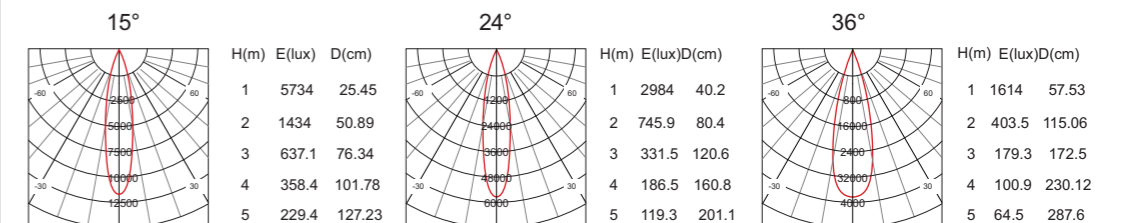

Mã hàng	Công suất	Góc chiếu	Kích thước	Lỗ khoét	Chip	Nguồn
ABLX-SP/012C	12W	38° / 60°	D60*H88mm	Φ52mm	CITIZEN	LIFUD
ABLX-SP/012B	12W	38° / 60°	D60*H88mm	Φ52mm	BRIGELUX	LIFUD

Đèn Chiếu Điểm

Mã hàng	Công suất	Góc chiếu	Kích thước	Lỗ khoét	Chip	Nguồn
ABLX-SP/007C	7W	15°/24°	D60*H80mm	Φ52mm	CITIZEN	LIFUD
ABLX-SP/007B	7W	15°/24°	D60*H80mm	Φ52mm	BRIGELUX	LIFUD