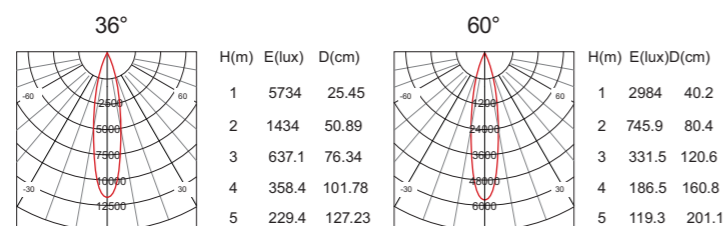

Mã hàng Công suất Góc chiếu Kích thước Lỗ khoét Chip Nguồn
ABDL-04/009 9W 36°/60° Ø85*H65mm Ø75mm CREE PHILIPS

* Với thiết kế sang trọng, màu sắc bắt mắt, sản phẩm đặc biệt rất phù hợp với không gian phòng khách, phòng ăn ...
* Màu sắc mặt viên thay đổi linh hoạt đen hoặc trắng được điều chỉnh phù hợp với màu trần.

Optics