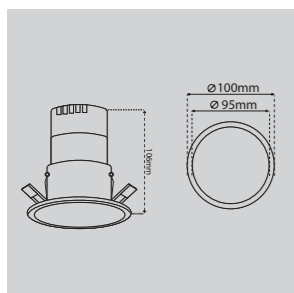

Mã hàng	Công suất	Góc chiếu	Kích thước	Lỗ khoét	Chip	Nguồn
ABSP-03/009V	9W	15°/24°/36°	D85*85*H59mm	D75*H75mm	CREE	PHILIPS
ABSP-03/012V	12W	15°/24°/36°	D85*85*H59mm	D75*H75mm	CREE	PHILIPS

Mã hàng	Công suất	Góc chiếu	Kích thước	Lỗ khoét	Chip	Nguồn
ABSP-03/2x009V	2*9W	15°/24°/36°	L175*W92*H59mm	L160*W75mm	CREE	PHILIPS
ABSP-03/2x012V	2*12W	15°/24°/36°	L175*W92*H59mm	L160*W75mm	CREE	PHILIPS

Mã hàng Công suất Góc chiếu Kích thước Lỗ khoét Chip Cree Nguồn
 ABSP-05/012T 12W 15°/ 24°/36° D100*H106mm Φ95mm BRIGELUX LIFUD

Led Spotlight Chiếu Điểm

- + Công suất đa dạng, tùy theo kích cỡ vật thể 3W, 5W, 7W
- + Thân được làm bằng nhôm, tiện mạ anode với hiệu quả tản nhiệt tuyệt vời
- + Tùy chọn góc chiếu linh hoạt 15°, 24°, 36°
- + Độ hoàn màu cao CRI 96-98 cho ánh sáng trung thực khi chiếu vào vật thể
- + Thích hợp sử dụng chiếu kiến trúc, chiếu tranh, chiếu vật thể nhỏ.