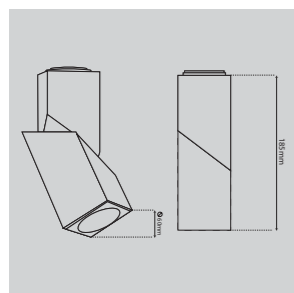

15°			24°			38°		
H(m)	E(lux)	D(cm)	H(m)	E(lux)	D(cm)	H(m)	E(lux)	D(cm)
1	5734	25.45	1	2984	40.2	1	1614	57.53
2	1434	50.89	2	745.9	80.4	2	403.5	115.06
3	637.1	76.34	3	331.5	120.6	3	179.3	172.5
4	358.4	101.78	4	186.5	160.8	4	100.9	230.12
5	229.4	127.23	5	119.3	201.1	5	64.5	287.6