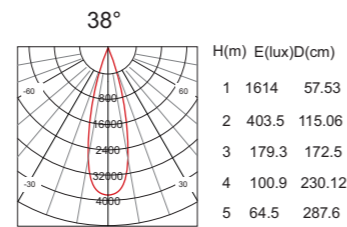

Mã hàng	Công suất	Kích thước	Lỗ khoét	Chip	Nguồn
ABLX-TT/005C	7W	D100*H68 mm	Φ44mm	CITIZEN	LIFUD
ABLX-TT/005B	7W	D100*H68 mm	Φ44mm	BRIGELUX	LIFUD