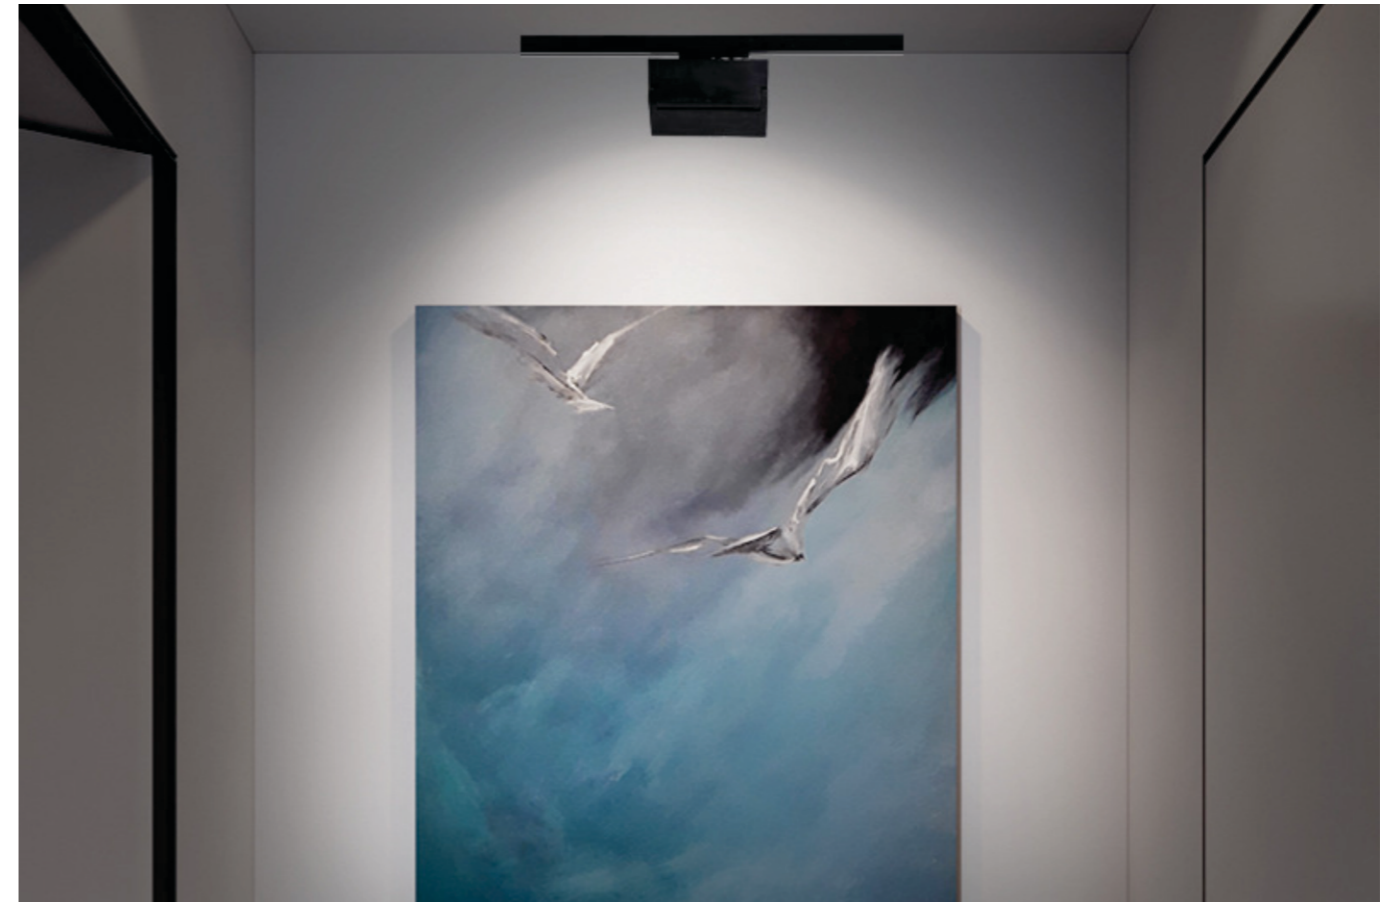

Hệ Ray Nam Châm

Xu hướng mới trong thiết kế ánh sáng nội thất

- Với kiểu dáng khác lạ, có khả năng tùy biến, vị trí đèn có thể thay đổi, tích hợp được nhiều kiểu đèn trên cùng 1 hệ ray, dễ dàng thêm bớt số lượng đèn...điều này tạo ra sự độc đáo, sức hút lớn.
- Độ hoàn màu cao CRI > 90 cho ánh sáng chân thực, sắc nét.
- Phương thức điều khiển: Auto/ Zigbee