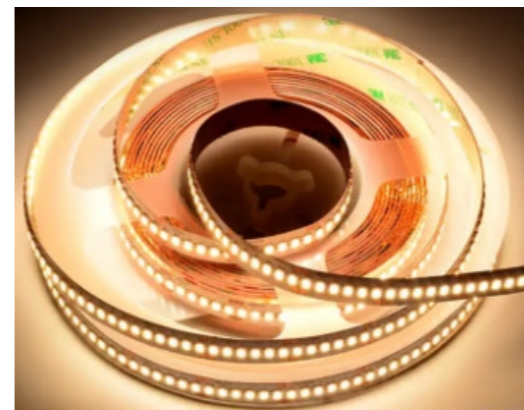

Led Dây SMD

Mã sản phẩm:	ABLED-010/3000 ABLED-010/4000
Công suất:	10W/m
Chip:	Sanan SMD
Góc chiếu:	180 độ
Nhiệt độ màu:	3000/4000K
Điện áp:	12VDC
IP:	IP20
Chỉ số hoàn màu:	CRI 95-97