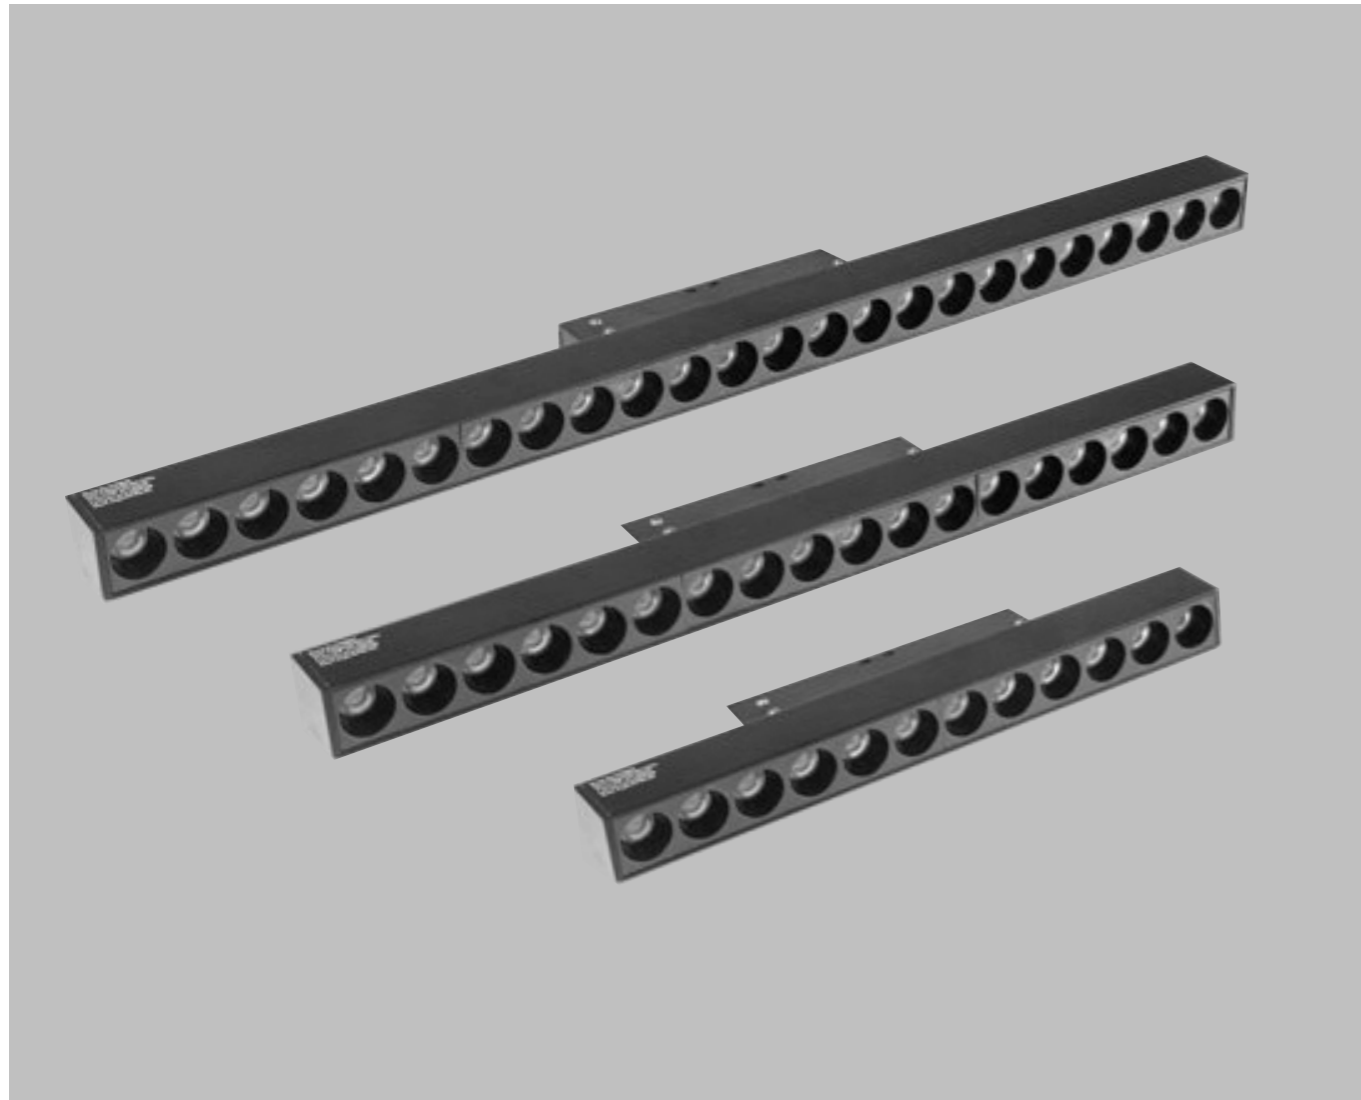

Mã hàng	Công suất	Góc chiếu	Kích thước	IP	Chip led	CRI
ABT-02/012E	12W	24°	L220*W23*H44 mm	20	Osram	≥90
ABT-02/018E	18W	24°	L328*W23*H44 mm	20	Osram	≥90
ABT-02/024E	24W	24°	L436*W23*H44 mm	20	Osram	≥90
ABT-02/024E	36W	24°	L652*W23*H44 mm	20	Osram	≥90