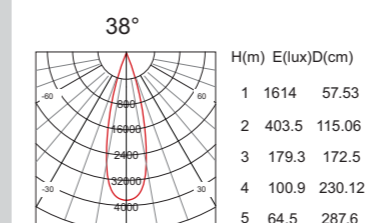

Mã hàng	Công suất	Góc chiếu	Kích thước	Lỗ khoét	Chip	Nguồn
ABLX-SP/012C	12W	38° / 60°	D60*H88mm	Φ52mm	CITIZEN	LIFUD
ABLX-SP/012B	12W	38° / 60°	D60*H88mm	Φ52mm	BRIGELUX	LIFUD

Đèn Chiếu Điểm

Mã hàng	Công suất	Góc chiếu	Kích thước	Lỗ khoét	Chip	Nguồn
ABLX-SP/007C	7W	15°/24°	D60*H80mm	Φ52mm	CITIZEN	LIFUD
ABLX-SP/007B	7W	15°/24°	D60*H80mm	Φ52mm	BRIGELUX	LIFUD

Mã hàng	Công suất	Góc chiếu	Kích thước	Lỗ khoét	Chip	Nguồn
ABLX-SPCA/012C	12W	38°	D60*H90mm	Φ52mm	CITIZEN	DONE
ABLX-SPCA/012B	12W	38°	D60*H90mm	Φ52mm	BRIGELUX	DONE

Đèn Chiếu Tranh

Mã hàng	Công suất	Góc chiếu	Kích thước	Lỗ khoét	Chip	Nguồn
ABLX-CT/012C	12W	15°/24°/38°	D50*H136mm	Φ44mm	CITIZEN	LIFUD
ABLX-CT/012B	12W	15°/24°/38°	D50*H136mm	Φ44mm	BRIGELUX	LIFUD