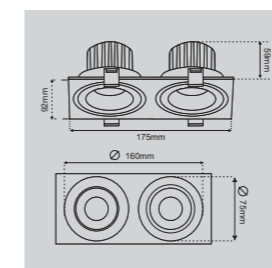

Mã hàng Công suất Góc chiếu Kích thước Lỗ khoét Chip Nguồn
 ABDL-04/009 9W 36°/60° Ø85*H65mm Ø75mm CREE PHILIPS

* Với thiết kế sang trọng, màu sắc bắt mắt, sản phẩm đặc biệt rất phù hợp với không gian phòng khách, phòng ăn ...
 * Màu sắc mặt viên thay đổi linh hoạt đen hoặc trắng được điều chỉnh phù hợp với màu trần.

Mã hàng	Công suất	Góc chiếu	Kích thước	Lỗ khoét	Chip	Nguồn
ABSP-03/009V	9W	15°/24°/36°	D85*85*H59mm	D75*H75mm	CREE	PHILIPS
ABSP-03/012V	12W	15°/24°/36°	D85*85*H59mm	D75*H75mm	CREE	PHILIPS

Mã hàng	Công suất	Góc chiếu	Kích thước	Lỗ khoét	Chip	Nguồn
ABSP-03/2x009V	2*9W	15°/24°/36°	L175*W92*H59mm	L160*W75mm	CREE	PHILIPS
ABSP-03/2x012V	2*12W	15°/24°/36°	L175*W92*H59mm	L160*W75mm	CREE	PHILIPS