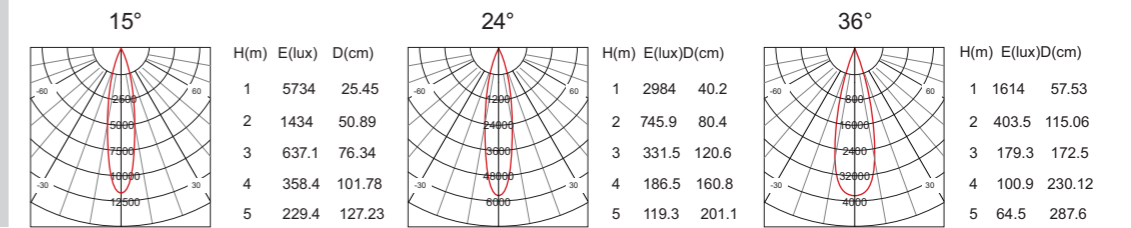

Mã hàng	Công suất	Góc chiếu	Kích thước	Lỗ khoét	Chip	Nguồn
ABSP-03/009L	9W	15°/24°/36°	Φ85*H59mm	Φ75mm	CITIZEN	LIFUD
ABSP-03/009B	9W	15°/24°/36°	Φ85*H59mm	Φ75mm	BRIGELUX	LIFUD
ABSP-03/012L	12W	15°/24°/36°	Φ85*H59mm	Φ75mm	CITIZEN	LIFUD
ABSP-03/012B	12W	15°/24°/36°	Φ85*H59mm	Φ75mm	BRIGELUX	LIFUD

Mã hàng	Công suất	Góc chiếu	Kích thước	Lỗ khoét	Chip	Nguồn
ABSP-03/009V	9W	15°/24°/36°	D85*85*H59mm	D75*H75mm	CREE	PHILIPS
ABSP-03/012V	12W	15°/24°/36°	D85*85*H59mm	D75*H75mm	CREE	PHILIPS