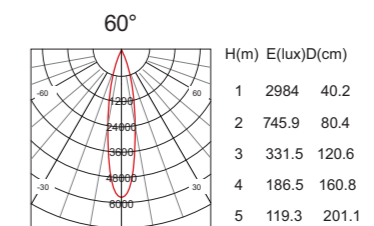

Đèn Ốp Led Gắn Nổi

- + Đèn gắn nổi trên bề mặt thuận tiện cho việc lắp đặt.
- + Khả năng kiểm soát độ chói lớn tuyệt vời mang lại sự thoải mái về hình ảnh cho các ứng dụng.
- + Thân nhôm mạ anode
- + Độ hoàn màu cao CRI 96-98
- + Chỉ số chống nước lên đến IP67 phù hợp với những vị trí có độ ẩm cao
- + Tùy chọn thiết bị điều khiển: Bật/tắt, Triac, 0/1-10V, DALI.

Mã hàng	Công suất	Góc chiếu	Kích thước	Chip	Nguồn
ABLX-OT/012C	12W	38° 60°	D50*H124	CITIZEN	EAG
ABLX-OT/012B	12W	38° 60°	D50*H124	BRIGELUX	EAG