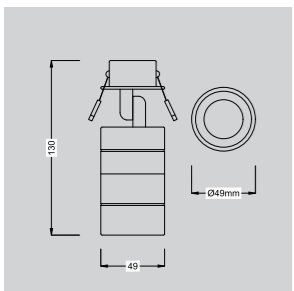

Đèn Chiếu Tranh

Mã hàng	Công suất	Góc chiếu	Kích thước	Lỗ khoét	Chip	Nguồn
ABLX-CT/012C	12W	15°/24°/38°	D50*H136mm	Φ44mm	CITIZEN	LIFUD
ABLX-CT/012B	12W	15°/24°/38°	D50*H136mm	Φ44mm	BRIGELUX	LIFUD

TRIAC Dimming
0-10V Dimming
DALI Dimming
No Flicker
CRI 96-98
R9 ≥ 94
85-90Lm/W
3000K
4000K
15°
24°
38°
220v -240v