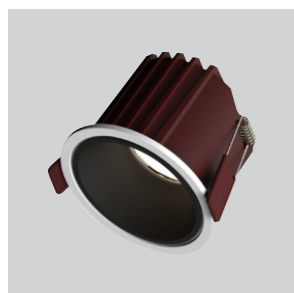

Mã hàng Công suất Góc chiếu Kích thước Lỗ khoét Chip Nguồn
ABDL-04/009 9W 36°/60° Ø85*H65mm Ø75mm CREE PHILIPS