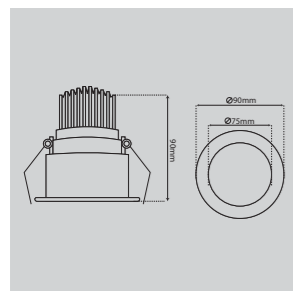

15°			24°			38°		
H(m)	E(lux)	D(cm)	H(m)	E(lux)	D(cm)	H(m)	E(lux)	D(cm)
1	5734	25.45	1	2984	40.2	1	1614	57.53
2	1434	50.89	2	745.9	80.4	2	403.5	115.06
3	637.1	76.34	3	331.5	120.6	3	179.3	172.5
4	358.4	101.78	4	186.5	160.8	4	100.9	230.12
5	229.4	127.23	5	119.3	201.1	5	64.5	287.6