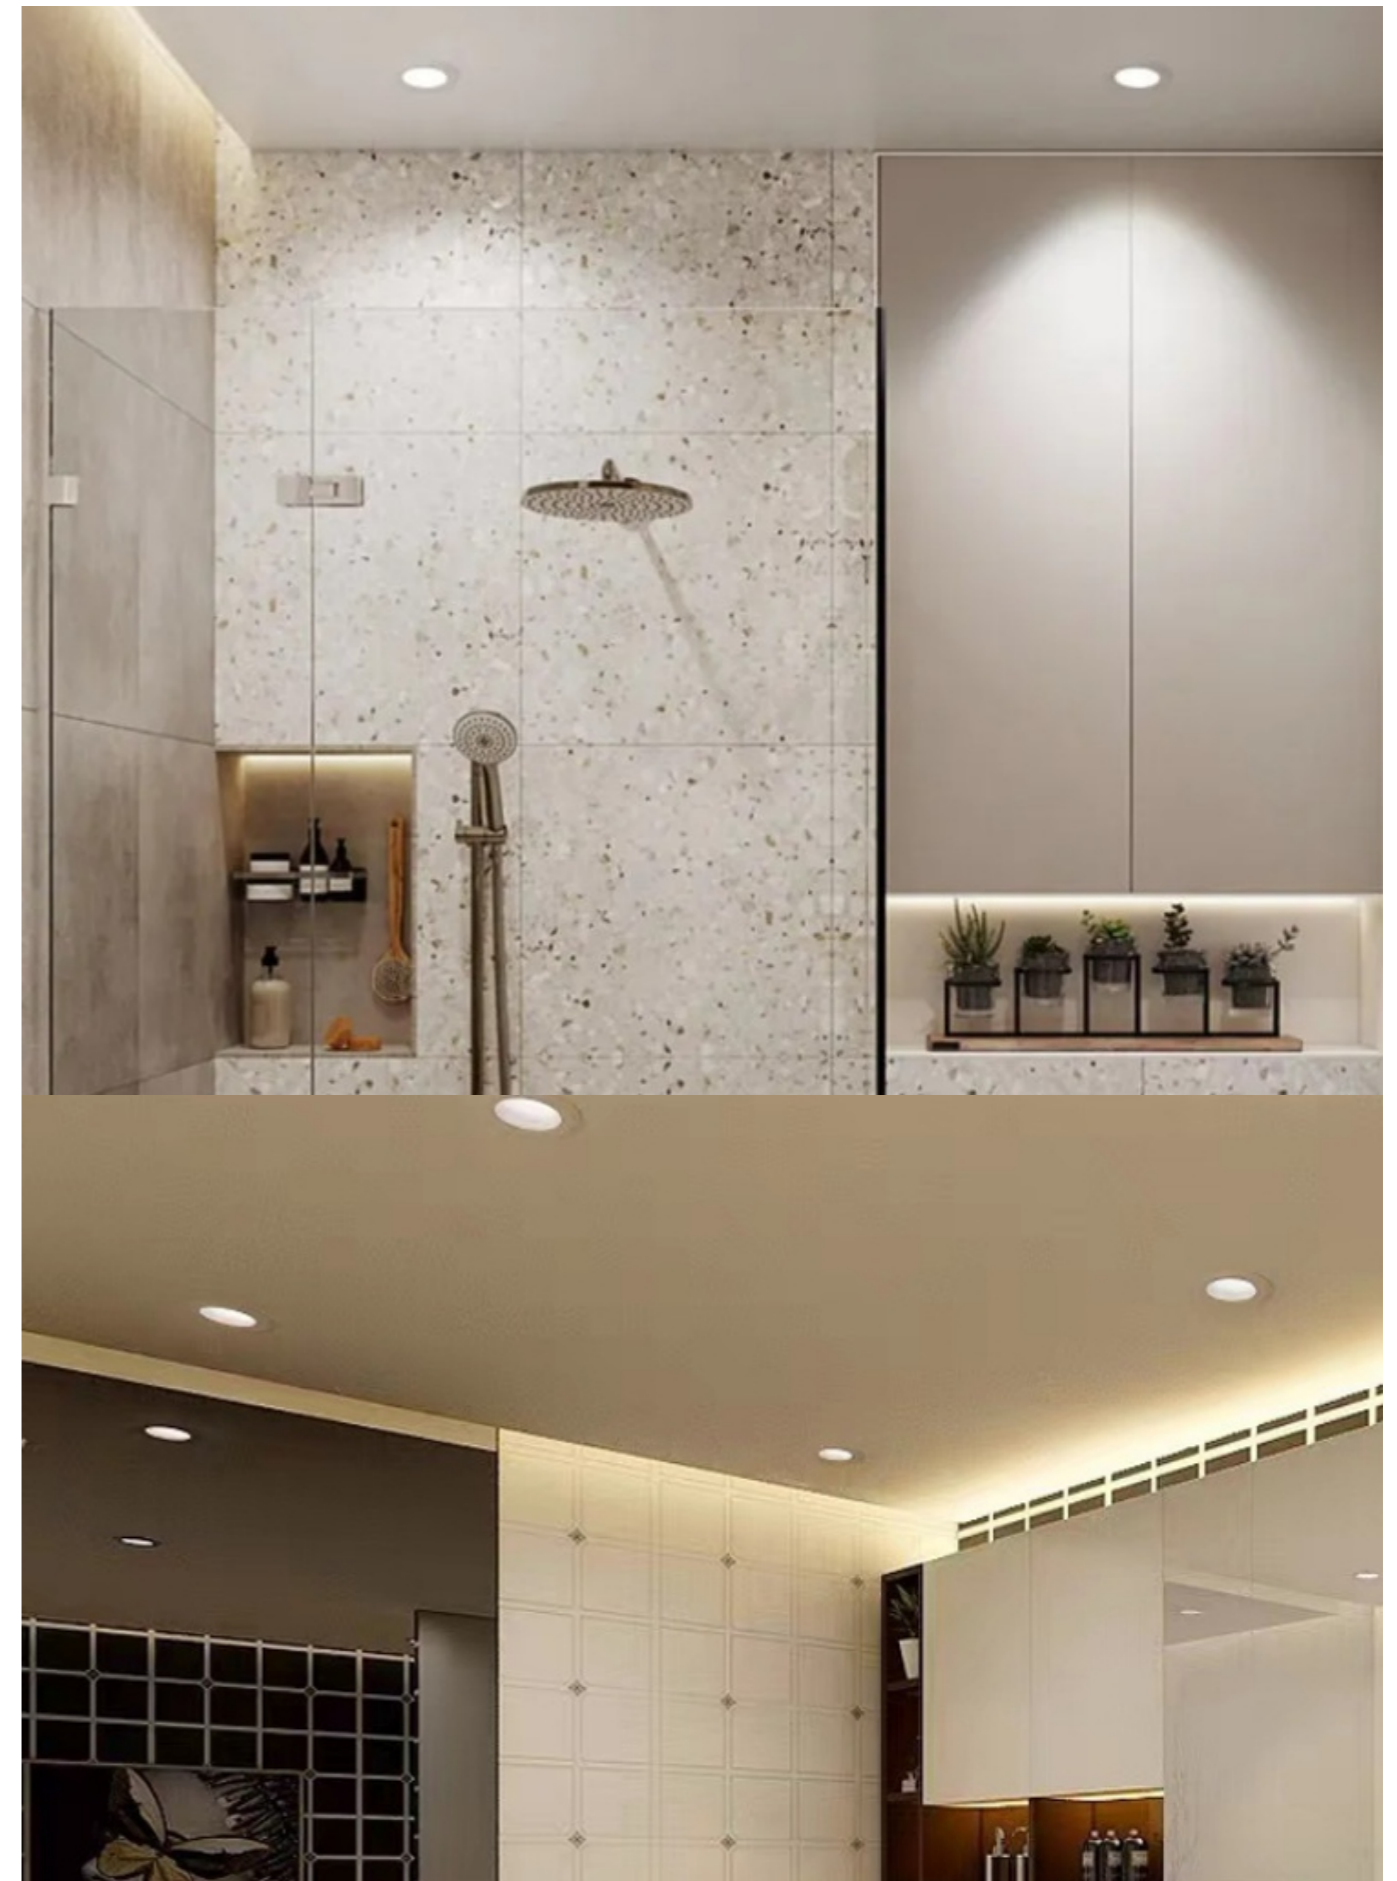

Mã hàng	Công suất	Góc chiếu	Kích thước	Lỗ khoét	Chip	Nguồn
ABSP-CA01/010	10W	15°/24°/38°	Φ90*H90mm	Φ75mm	CREE	DONE

TRIAC Dimming	0-10V Dimming	DALI Dimming	No Flicker	CRI ≥ 92	80lm/W	3000K	4000K	15°	24°	38°	220v-240v

15°			24°			38°		
H(m)	E(lux)	D(cm)	H(m)	E(lux)	D(cm)	H(m)	E(lux)	D(cm)
1	5734	25.45	1	2984	40.2	1	1614	57.53
2	1434	50.89	2	745.9	80.4	2	403.5	115.06
3	637.1	76.34	3	331.5	120.6	3	179.3	172.5
4	358.4	101.78	4	186.5	160.8	4	100.9	230.12
5	229.4	127.23	5	119.3	201.1	5	64.5	287.6