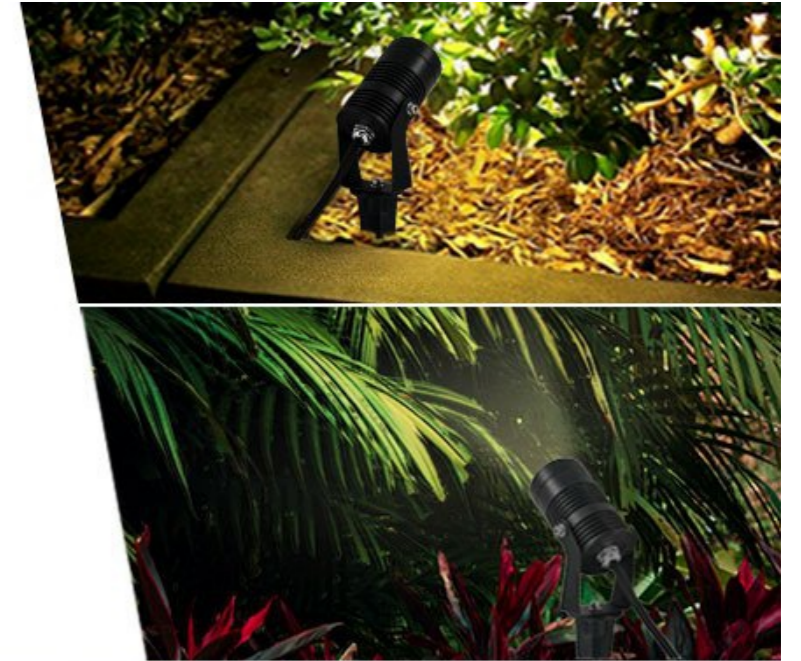

Đèn Chiếu Cây

Mã hàng	Công suất	Góc chiếu	Kích thước	IP	Chip
ABCC-01/007	7W	15°/24°/ 36°	D57*H120 mm	65	CREE
ABCC-01/010	10W	15°/24°/ 36°	D68*H140 mm	65	CREE