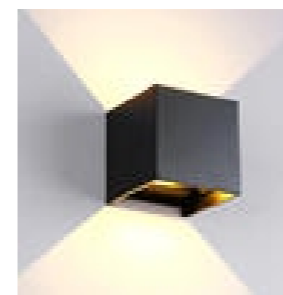

Đèn Gắn Tường Ngoài Nhà

Mã hàng	Công suất	Kích thước	IP	Chip	Nguồn
ABWL-03/010	2*5W	100*100*100mm	44	CREE	DONE