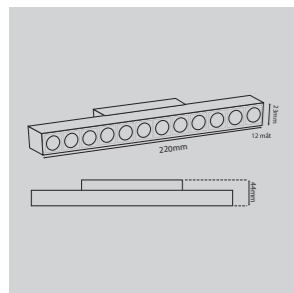

Mã hàng	Công suất	Góc chiếu	Kích thước	IP	Chip led	CRI
ABT-02/012E	12W	24°	L220*W23*H44 mm	20	Osram	≥90
ABT-02/018E	18W	24°	L328*W23*H44 mm	20	Osram	≥90
ABT-02/024E	24W	24°	L436*W23*H44 mm	20	Osram	≥90
ABT-02/024E	36W	24°	L652*W23*H44 mm	20	Osram	≥90