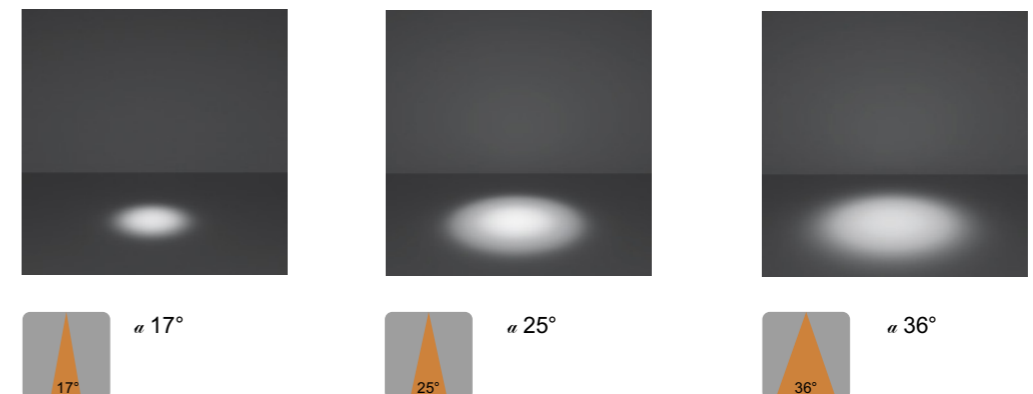

Mã hàng Công suất Góc chiếu Kích thước Lỗ khoét Chip Nguồn
ABDL-04/009 9W 36°/60° Ø85*H65mm Ø75mm CREE PHILIPS

* Với thiết kế sang trọng, màu sắc bắt mắt, sản phẩm đặc biệt rất phù hợp với không gian phòng khách, phòng ăn ...
* Màu sắc mặt viên thay đổi linh hoạt đen hoặc trắng được điều chỉnh phù hợp với màu trần.

Optics