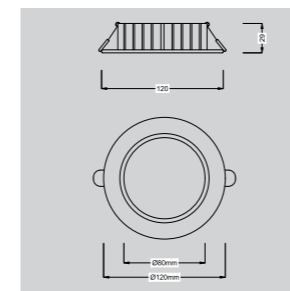

Mã hàng	Công suất	Góc chiếu	Kích thước	Chip	Nguồn
ABLX-OT/012C	12W	38° 60°	D50*H124	CITIZEN	EAG
ABLX-OT/012B	12W	38° 60°	D50*H124	BRIGELUX	EAG

Mã hàng	Công suất	Kích thước	IP	Chip	Nguồn
ABLX-WL/2*06C	2*5W	D130*H85mm	20	CITIZEN	EAG
ABLX-WL/2*06B	2*5W	D130*H85mm	20	BRIGELUX	EAG

Mã hàng	Công suất	Góc chiếu	Kích thước	Lỗ khoét	Chip Cree	Nguồn
ABDL-A012	12W	120°	D120*H29mm	Φ(90-100)mm	SANAN	DARKY

15°			24°			38°		
H(m)	E(lux)	D(cm)	H(m)	E(lux)	D(cm)	H(m)	E(lux)	D(cm)
1	5734	25.45	1	2984	40.2	1	1614	57.53
2	1434	50.89	2	745.9	80.4	2	403.5	115.06
3	637.1	76.34	3	331.5	120.6	3	179.3	172.5
4	358.4	101.78	4	186.5	160.8	4	100.9	230.12
5	229.4	127.23	5	119.3	201.1	5	64.5	287.6