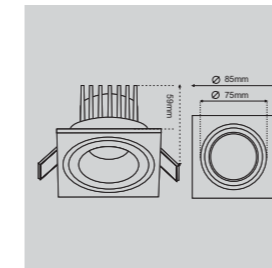

Mã hàng	Công suất	Góc chiếu	Kích thước	Lỗ khoét	Chip	Nguồn
ABSP-03/2x009V	2*9W	15°/24°/36°	L175*W92*H59mm	L160*W75mm	CREE	PHILIPS
ABSP-03/2x012V	2*12W	15°/24°/36°	L175*W92*H59mm	L160*W75mm	CREE	PHILIPS