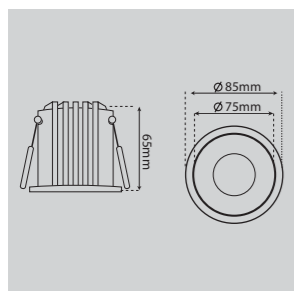

Mã hàng Công suất Góc chiếu Kích thước Lỗ khoét Chip Nguồn
ABDL-04/009 9W 36°/60° Ø85*H65mm Ø75mm CREE PHILIPS

* Với thiết kế sang trọng, màu sắc bắt mắt, sản phẩm đặc biệt rất phù hợp với không gian phòng khách, phòng ăn ...
* Màu sắc mặt viên thay đổi linh hoạt đen hoặc trắng được điều chỉnh phù hợp với màu trần.

Optics