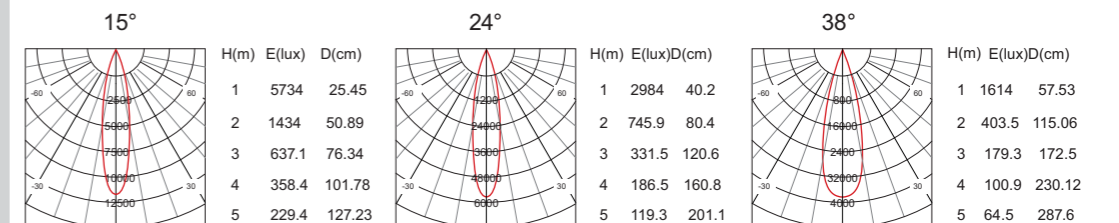

Led Spotlight Chiếu Điểm

- + Công suất đa dạng, tùy theo kích cỡ vật thể 3W, 5W, 7W
- + Thân được làm bằng nhôm, tiện mạ anode với hiệu quả tản nhiệt tuyệt vời
- + Tùy chọn góc chiếu linh hoạt 15°, 24°, 36°
- + Độ hoàn màu cao CRI 96-98 cho ánh sáng trung thực khi chiếu vào vật thể
- + Thích hợp sử dụng chiếu kiến trúc, chiếu tranh, chiếu vật thể nhỏ.

Mã hàng	Công suất	Góc chiếu	Kích thước	Lỗ khoét	Chip	Nguồn
ABOL-D01/003	3W	15°/24°/38°	Φ38*H39mm	Φ30mm	CREE	LIFUD
ABOL-D01/005	5W	15°/24°/38°	Φ45*H51mm	Φ40mm	CREE	LIFUD
ABOL-D01/007	7W	15°/24°/38°	Φ57*H67mm	Φ50mm	CREE	LIFUD
ABOL-D01/009	9W	15°/24°/38°	Φ70*H79mm	Φ60mm	CREE	LIFUD