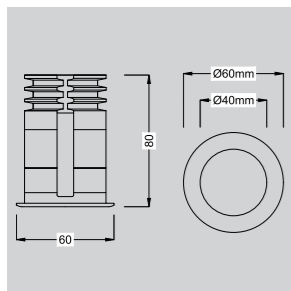

Đèn Chiếu Điểm

Mã hàng	Công suất	Góc chiếu	Kích thước	Lỗ khoét	Chip	Nguồn
ABLX-SP/007C	7W	15°/24°	D60*H80mm	Φ52mm	CITIZEN	LIFUD
ABLX-SP/007B	7W	15°/24°	D60*H80mm	Φ52mm	BRIGELUX	LIFUD

TRIAC Dimming
0-10V Dimming
DALI Dimming
No Flicker
CRI 96-98
R9 ≥ 94
85Lm/W
3000K
4000K
15°
24°
220v