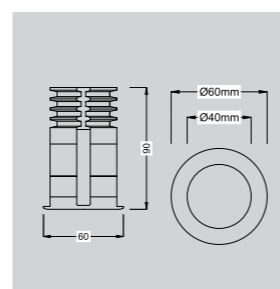

Mã hàng	Công suất	Góc chiếu	Kích thước	Lỗ khoét	Chip	Nguồn
ABLX-SP/012C	12W	38° / 60°	D60*H88mm	Φ52mm	CITIZEN	LIFUD
ABLX-SP/012B	12W	38° / 60°	D60*H88mm	Φ52mm	BRIGELUX	LIFUD

Đèn Chiếu Điểm

Mã hàng	Công suất	Góc chiếu	Kích thước	Lỗ khoét	Chip	Nguồn
ABLX-SP/007C	7W	15°/24°	D60*H80mm	Φ52mm	CITIZEN	LIFUD
ABLX-SP/007B	7W	15°/24°	D60*H80mm	Φ52mm	BRIGELUX	LIFUD

Mã hàng	Công suất	Góc chiếu	Kích thước	Lỗ khoét	Chip	Nguồn
ABLX-SPCA/012C	12W	38°	D60*H90mm	Φ52mm	CITIZEN	DONE
ABLX-SPCA/012B	12W	38°	D60*H90mm	Φ52mm	BRIGELUX	DONE

Đèn Chiếu Tranh

Mã hàng	Công suất	Góc chiếu	Kích thước	Lỗ khoét	Chip	Nguồn
ABLX-CT/012C	12W	15°/24°/38°	D50*H136mm	Φ44mm	CITIZEN	LIFUD
ABLX-CT/012B	12W	15°/24°/38°	D50*H136mm	Φ44mm	BRIGELUX	LIFUD