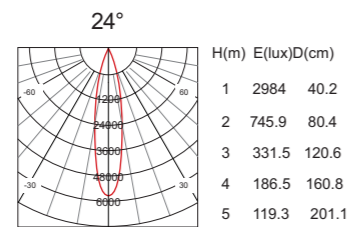

Mã hàng	Công suất	Kích thước	Lỗ khoét	Chip	Nguồn
ABLX-TT/005C	7W	D100*H68 mm	Φ44mm	CITIZEN	LIFUD
ABLX-TT/005B	7W	D100*H68 mm	Φ44mm	BRIGELUX	LIFUD